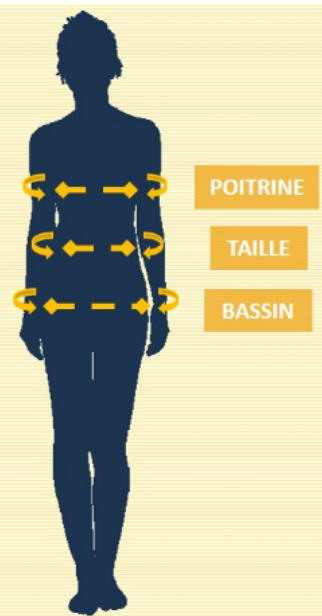

FEMME

HOT BUTTERED

HOT BUTTERED	Correspondance Tailles Italiennes	VESTES ET DOUDOUNE		
		TOUR DE POITRINE	TOUR DE TAILLE	TOUR DE BASSIN
S	40	83-86	68-72	86-90
M	42	87-91	72-76	90-94
L	44	92-98	76-82	95-101
XL	46	98-104	82-86	101-107

Toutes les mesures sont exprimées en centimètres Copyright © 2021 Fashion Team 62 srl